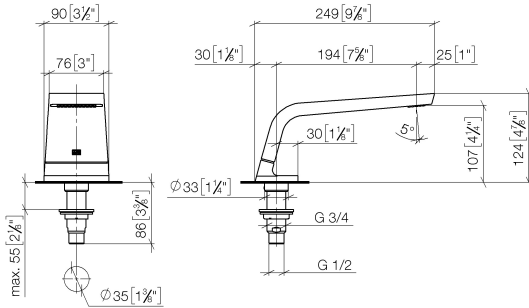

**CL.1 Wannenauslauf ohne Umstellung für Standmontage - Champagne gebürstet (22kt Gold)**

CL.1

13 612 705

- Ausladung 200 mm
- rechteckiges Strahlbild mit 55 Einzelstrahlen
- Armaturenhöhe 125 mm
- Höhe bis Luftsprudler 108 mm
- Bohrungsdurchmesser 35 mm
- Anschluss 1/2"
- Durchfluss max. 24,6 l/min bei 3 bar Fließdruck

13 612 705  
mm [inches]

**Durchflussdiagramm**

13 612 705  
Ersatzteile für die  
anderen  
Oberflächenvarianten  
finden Sie hier:  
Chrom

### Ersatzteilstückliste

Nr.	Artikelnummer	Benennung	Verbaumenge	Lieferzeit
1	90 11 70 007 00-46	Auslauf	1	30
2	09 31 11 099 90	Stift	1	2
3	09 14 10 009 90	Dichtung	1	2
4	09 30 01 117 90	Anschluss	1	2
5	09 23 01 057 90	Durchflussbegrenzer	1	2
6	09 18 40 090 90	Huelse	1	2
7	04 23 10 004 03 90	Befestigungssatz	1	2