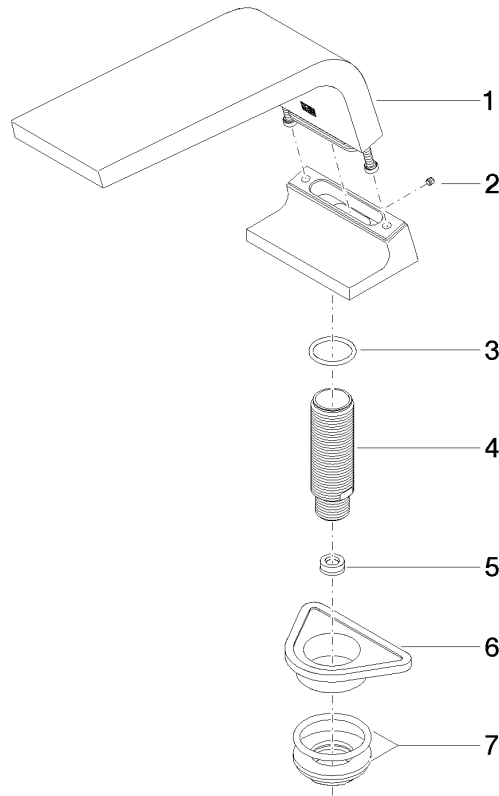

**CL.1 Wannenauslauf ohne Umstellung für Standmontage - Champagne gebürstet (22kt Gold)**

CL.1

13 612 705

- Ausladung 200 mm
- rechteckiges Strahlbild mit 55 Einzelstrahlen
- Armaturenhöhe 125 mm
- Höhe bis Luftsprudler 108 mm
- Bohrungsdurchmesser 35 mm
- Anschluss 1/2"
- Durchfluss max. 24,6 l/min bei 3 bar Fließdruck

13 612 705  
mm [inches]

**Durchflussdiagramm**

13 612 705  
Ersatzteile für die  
anderen  
Oberflächenvarianten  
finden Sie hier:  
Chrom

### Ersatzteilstückliste

Nr.	Artikelnummer	Benennung	Verbaumenge	Lieferzeit
1	90 11 70 007 00-46	Auslauf	1	30
2	09 31 11 099 90	Stift	1	2
3	09 14 10 009 90	Dichtung	1	2
4	09 30 01 117 90	Anschluss	1	2
5	09 23 01 057 90	Durchflussbegrenzer	1	2
6	09 18 40 090 90	Huelse	1	2
7	04 23 10 004 03 90	Befestigungssatz	1	2